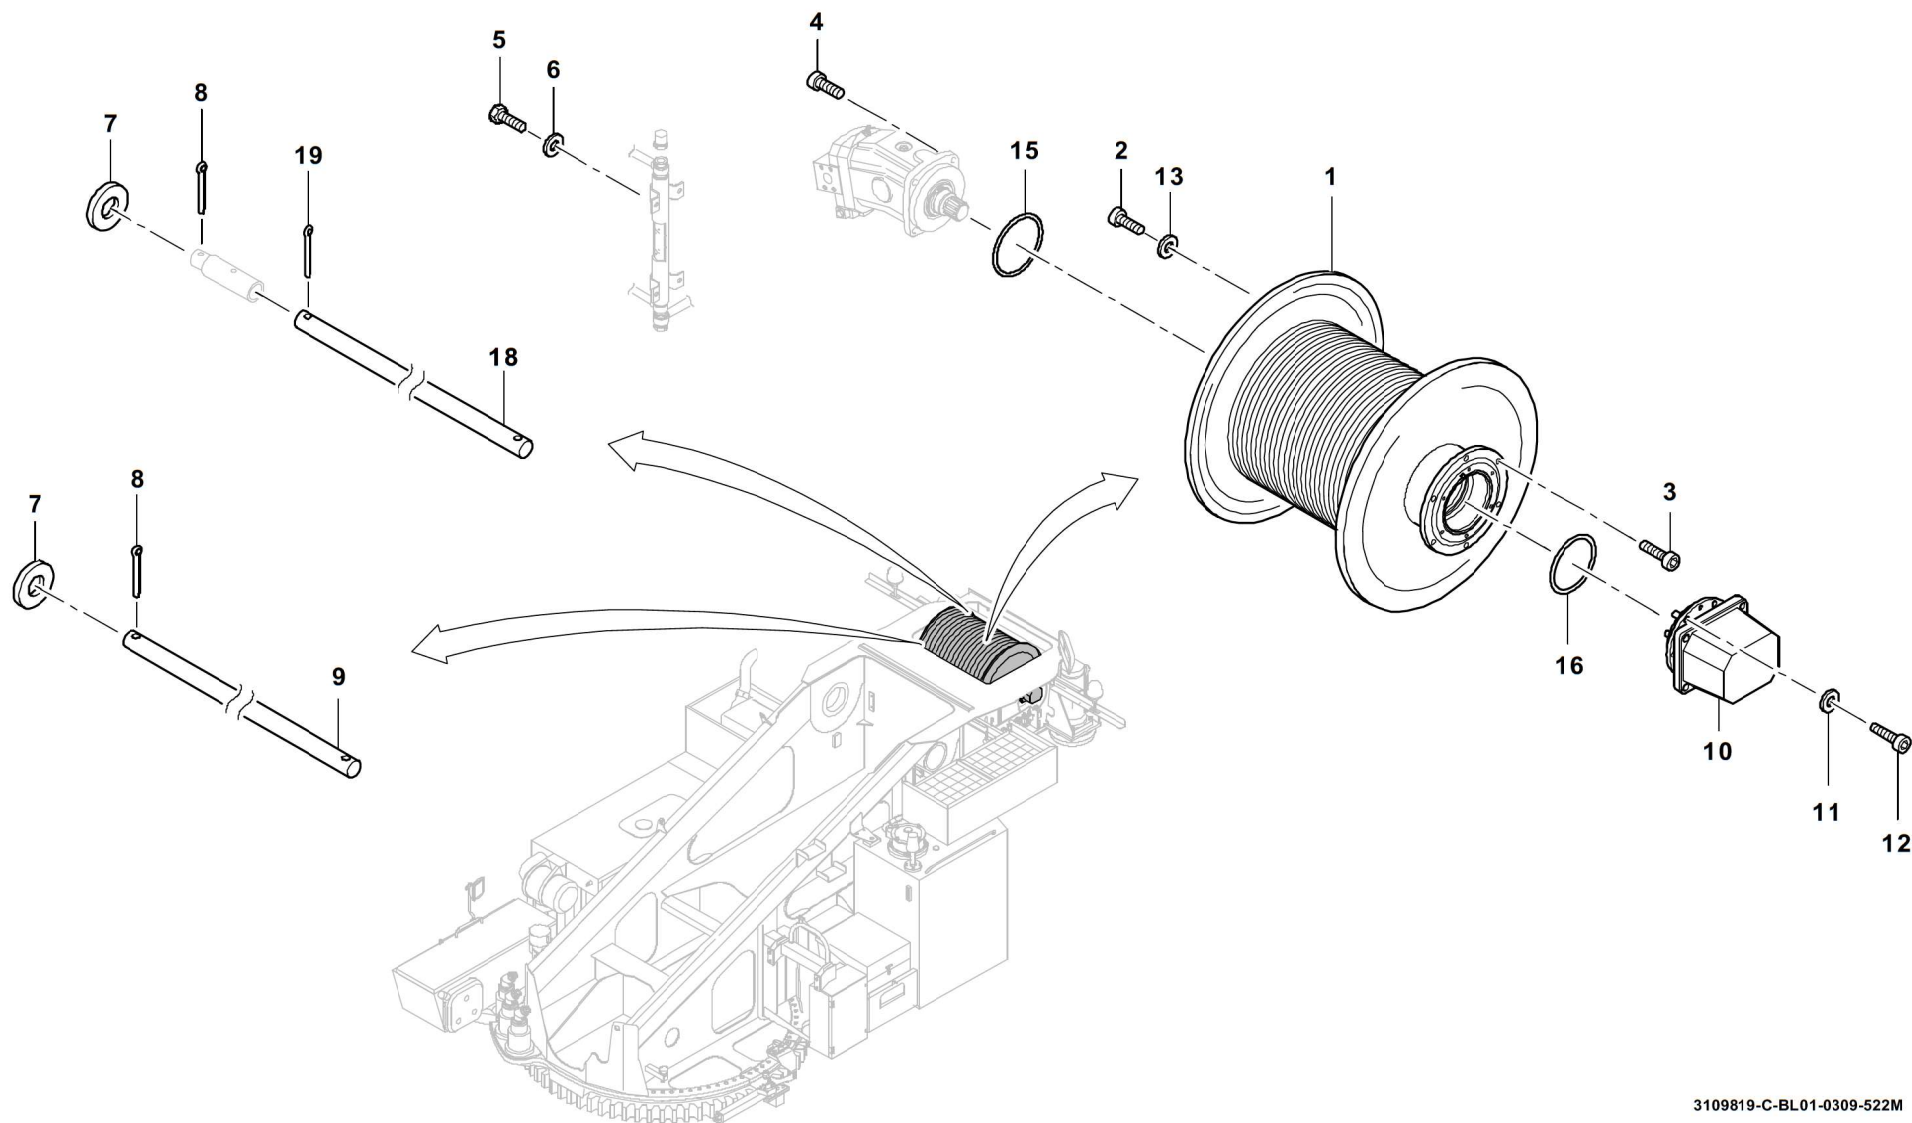

GROVE
 HAUPTHUBWERK
 MAIN HOISTING GEAR

 BILDТАFEL
 PICTORIAL DISPLAY

GMK 5220
BE 600
G 310

03.09

3109819-ETL C

1/1

3109819-C-BL01-0309-522M